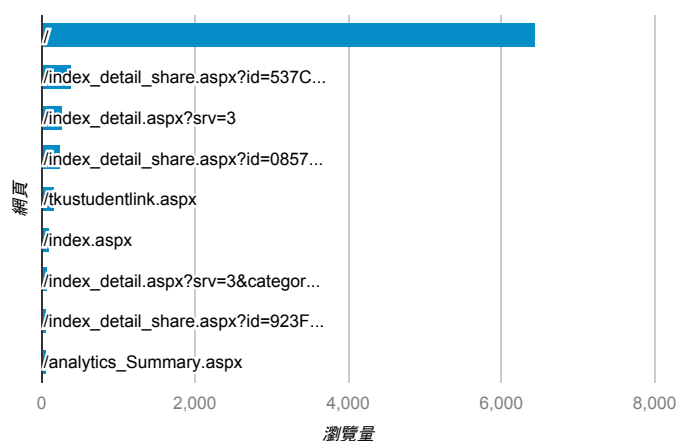

報表03_內容

2015年1月1日 - 2015年1月31日

所有工作階段
100.00%

網頁載入平均需時 (秒)

網頁載入平均需時 (秒)和瀏覽量 (依 網頁 分組)

網頁	網頁載入平均需時 (秒)	瀏覽量
/index_detail_share.aspx?id=0857AE920B259F8E	14.20	255
/index_detail_share.aspx?id=0ACC7183585D349A	8.13	1
/analytics_Summary.aspx	6.80	64
/index_detail.aspx?srv=3&category=10	5.39	40
/	4.72	6,459
/index_detail_share.aspx?id=63D88C34F8F83025	4.29	1
/index_detail_share.aspx?id=E085F8E7FE023C8	4.06	6
/index_detail.aspx?srv=3	4.04	274
/index_detail_share.aspx?id=537C19E76E8126BF	3.30	399
/index_detail_share.aspx?id=0C0D5CE4642F7B10	2.85	2

網頁載入平均需時 (秒) (依瀏覽器分組)

瀏覽器	網頁載入平均需時 (秒)
Firefox	6.62
Internet Explorer	5.88
Chrome	4.97
Android Browser	4.06
Safari	3.30
Mozilla	2.26

瀏覽量 (依網頁分組)

造訪和新造訪率 (依 關鍵字 分組)

關鍵字	工作階段	% 新工作階段
(not provided)	1,369	79.91%
淡江學習歷程	5	40.00%
學習歷程	3	66.67%
體適能心得	3	100.00%
社團心得	2	100.00%
淡江 學生常用連結	2	100.00%
淡江大學行事曆	2	100.00%
http://ep.tku.edu.tw/analytics_summary.aspx	2	100.00%
大學跟班上不熟	1	100.00%
工作經驗分享範例	1	100.00%